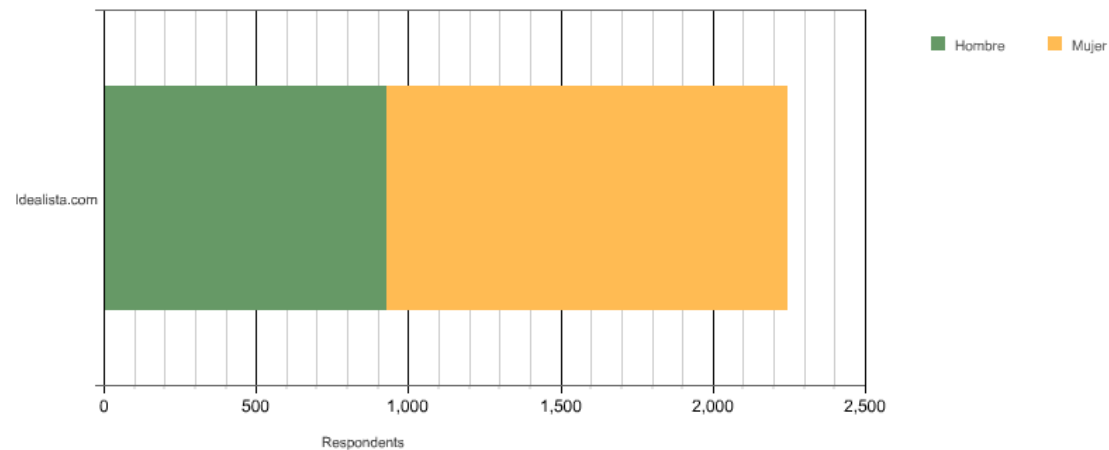

formatos publicitarios 2009

idealista.com

nuestros usuarios

el 40% de nuestros usuarios son hombres frente a un 60% femenino. más de la mitad tienen estudios superiores

el 50% de los usuarios de idealista no utilizan ningún otro portal inmobiliario

el 25% de nuestros usuarios sólo buscan casas en idealista

segmentación por sexos

formatos publicitarios en [idealista.com](https://www.idealista.com)

robapáginas en la página de inicio

espacio ubicado en la home de idealista.com (4.000.000 impresiones/mes aprox.)