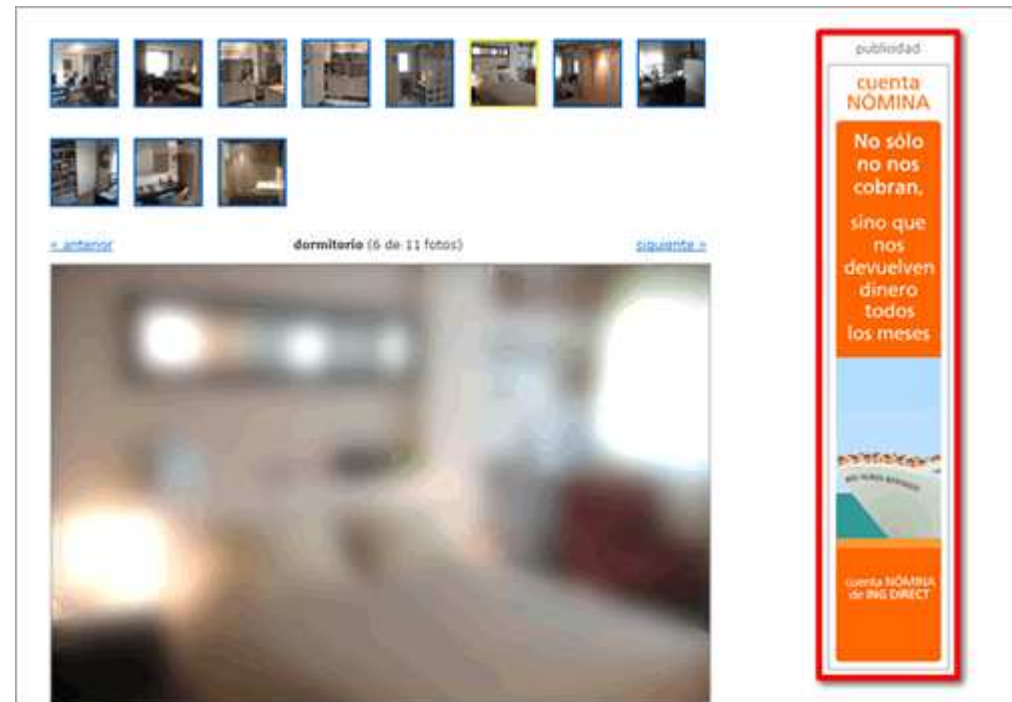

sky en ampliación de foto

situado en la ficha de características del inmueble, dentro de la pestaña fotos. aparece cada vez que se amplían las fotos de un inmueble anunciado por un particular

tamaño: 120x600 ó 120x400 píxeles

especificaciones técnicas:

gif estático o animado,
jpg o flash

peso máximo: 30 kb

borde gris (#999) de un píxel

tarifa cpm: 18 euros